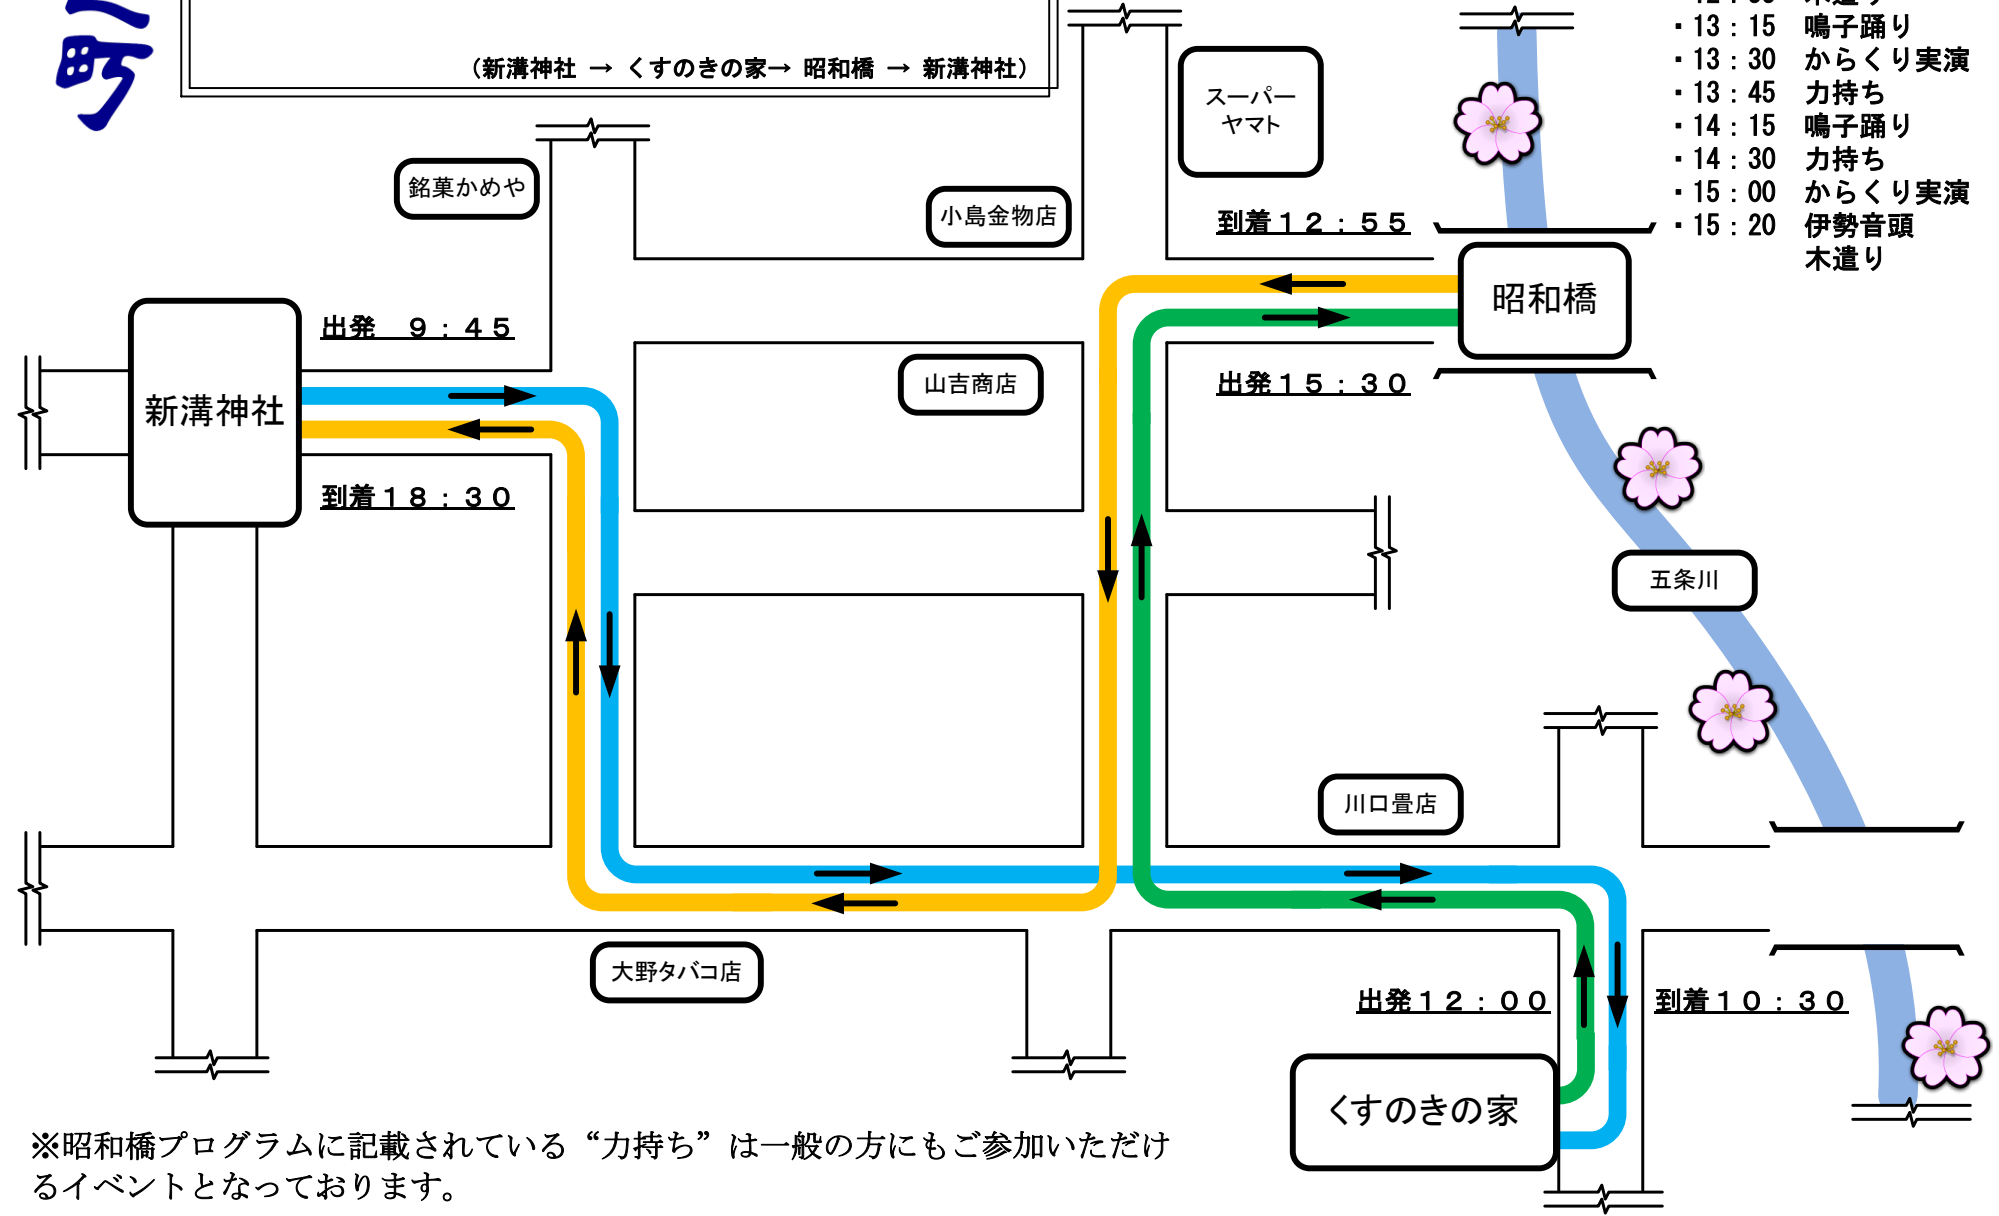

## 平成25年桜まつり山車巡行路

(新溝神社 → くすのきの家 → 昭和橋 → 新溝神社)

- ### 昭和橋プログラム
- ・ 12:55 木遣り
  - ・ 13:15 鳴子踊り
  - ・ 13:30 からくり実演
  - ・ 13:45 力持ち
  - ・ 14:15 鳴子踊り
  - ・ 14:30 力持ち
  - ・ 15:00 からくり実演
  - ・ 15:20 伊勢音頭 木遣り

※昭和橋プログラムに記載されている“力持ち”は一般の方にもご参加いただけるイベントとなっております。